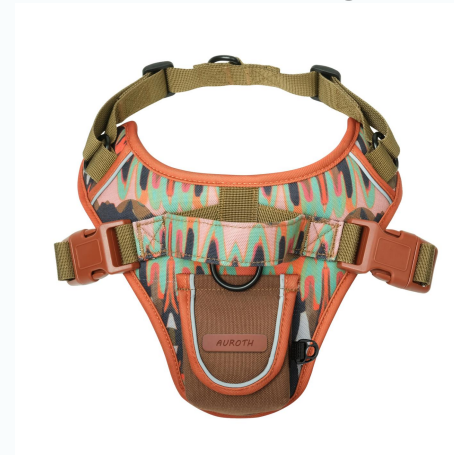

Camouflage

Item

DH011

【SUPPORT OEM/ODM】