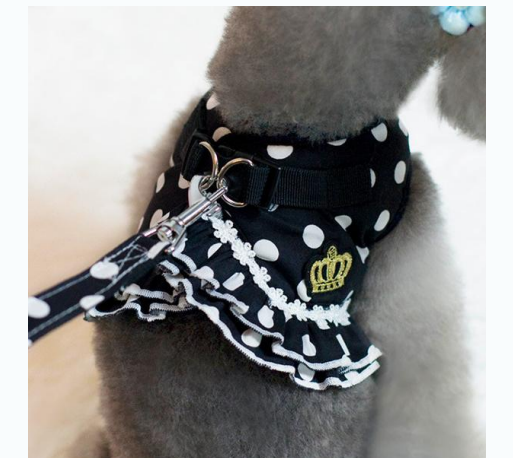

Item	DH015

【SUPPORT OEM/ODM】