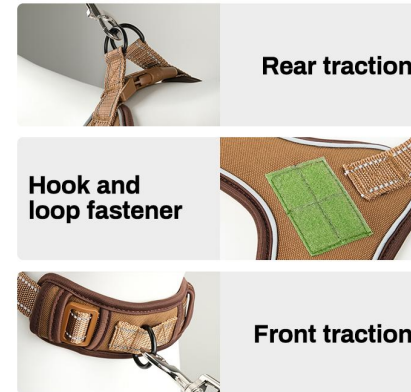

Coffee

Item   **DH012**

【SUPPORT OEM/ODM】